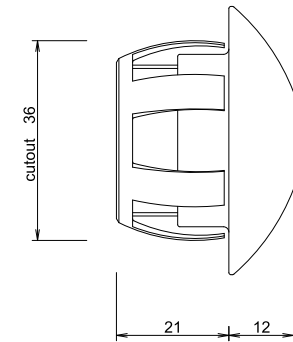

ANO

Installation: recessed

LIGHT COLOR

CID	COLOR/KELVIN/NM	CRI
9	2700K	≥80
2	3000K	≥80
7	4000K	≥80
1	5000K	≥80
3	Red 625nm	-
4	Green 530nm	-
6	Amber 590nm	-
5	Royalblue 455nm	-

MODULE

MID	POWER	CURRENT	LM OUTPUT
6	1,6W	500mA	215lm
13	1W	350mA	156lm

LIGHT DISTRIBUTION

LID	DESCRIPTION
2	Narrow 12°
0	Medium 30°
1	Medium 38°
3	Decorative

SURFACE COLOR

SID	COLOR	CAPTION
NE		anodized
33		matte chrome
05		anodized black
01		chrome
02		gold 24kt
03		white satin coated